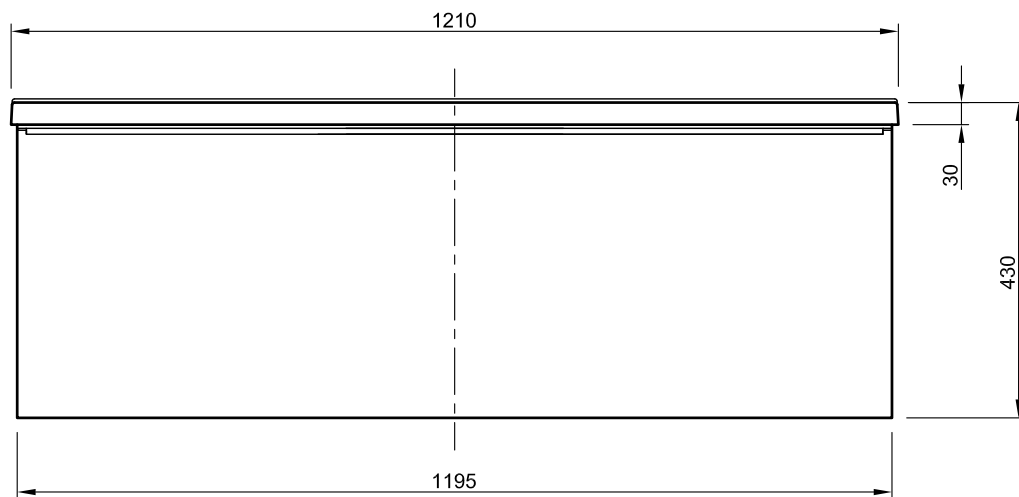

| CORDA | A (mm) | A1 (mm) | F (mm) |
|-------|--------|---------|--------|
| 60 | 605 | 595 | 535 |
| 80 | 805 | 795 | 735 |
| 90 | 905 | 895 | 835 |
| 100 | 1005 | 995 | 935 |

* Samo za Corda 100 (pozicija rupa za varijantu umivaonika s 2 slavine)

Baza CORDA 60 / 80 / 90 / 100 s umivaonikom

Baza CORDA 120 s umivaonikom

Rev. 11 / 2020 AQ 6190-00