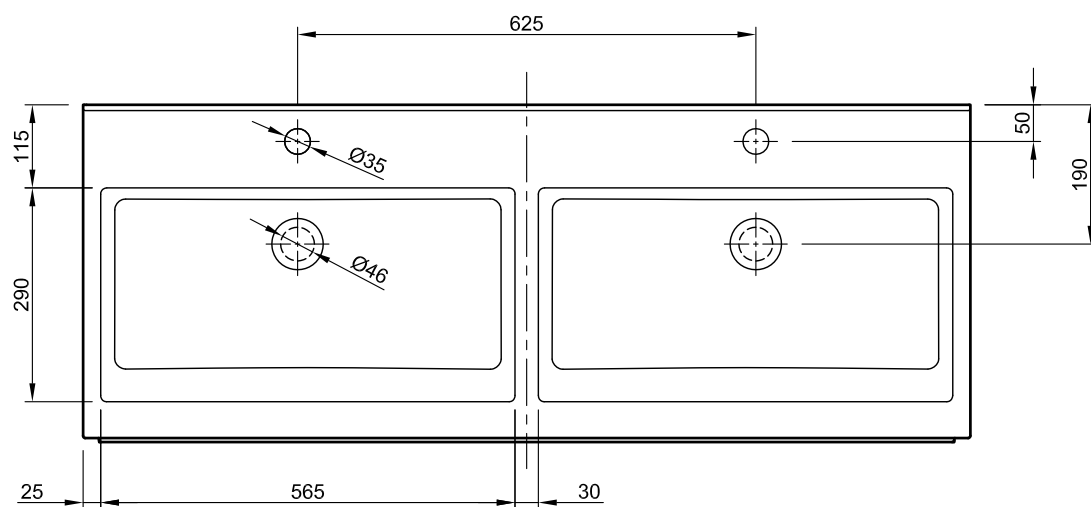

| CORDA | A (mm) | A1 (mm) | F (mm) |
|-------|--------|---------|--------|
| 60 | 605 | 595 | 535 |
| 80 | 805 | 795 | 735 |
| 90 | 905 | 895 | 835 |
| 100 | 1005 | 995 | 935 |

* Samo za Corda 100 (pozicija rupa za varijantu umivaonika s 2 slavine)

Baza CORDA 60 / 80 / 90 / 100 s umivaonikom

Baza CORDA 120 s umivaonikom

Rev. 11 / 2020 AQ 6190-00