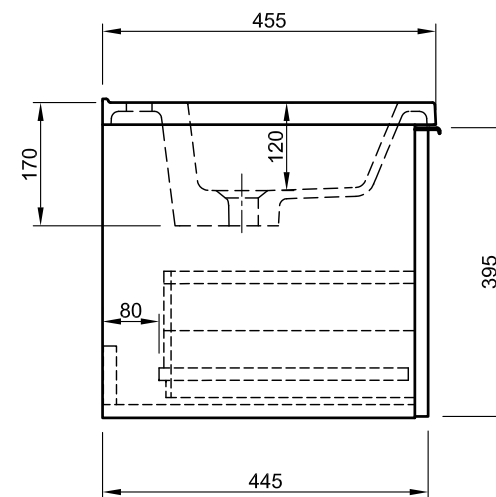

| CORDA | A (mm) | A1 (mm) | F (mm) |
|-------|--------|---------|--------|
| 60 | 605 | 595 | 535 |
| 80 | 805 | 795 | 735 |
| 90 | 905 | 895 | 835 |
| 100 | 1005 | 995 | 935 |

* Samo za Corda 100 (pozicija rupa za varijantu umivaonika s 2 slavine)

Baza CORDA 60 / 80 / 90 / 100 s umivaonikom

Baza CORDA 120 s umivaonikom

Rev. 11 / 2020 AQ 6190-00